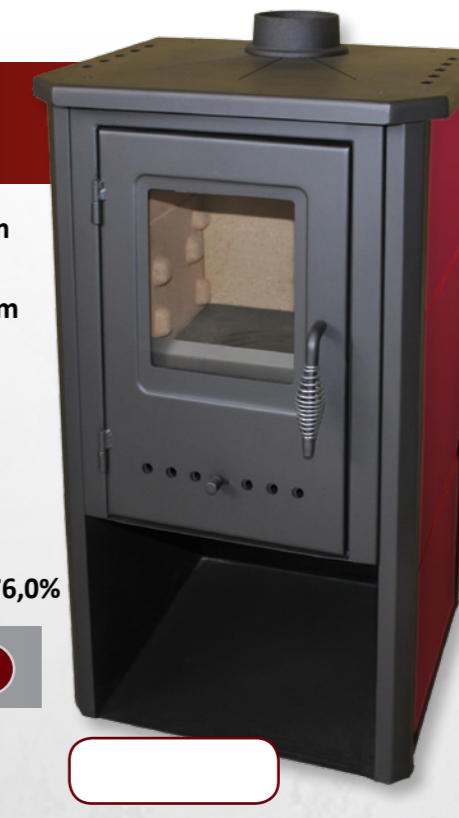

Thalia Pella

Visina/Height: **850 mm**
Širina/Width: **500 mm**
Dubina/Depth: **450 mm**
Težina/Weight: **61 kg**
Snaga/Power: **6,5 kW**
Dimenzija ložišta/
Dimension of firebox
(VxŠxD/HxWxD):
260x320x345 mm
Efikasnost/Efficiency: **76,0%**